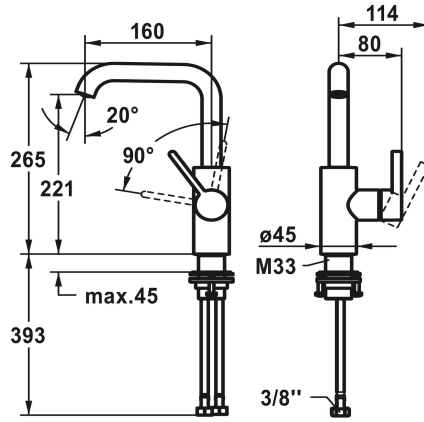

## KWC BEVO Eengreepsmengkraan - wastafel

Modell-Linie: BEVO | 12.421.142.179FL  
Kranen | Eengreepkranen

### KWC-No.

<b>124613</b> chromeline, A 160, flexibele aansluitslangen 3/8", met aftapkraan
<b>124614</b> chromeline, A 160, flexibele aansluitslangen 3/8", zonder aftapkraan
<b>3600013441</b> brushed gold, A 160, flexibele aansluitslangen 3/8", met Push Open
<b>3600013422</b> brushed gold, A 160, flexibele aansluitslangen 3/8", zonder aftapkraan
<b>3600003631</b> matt black, A 160, flexibele aansluitslangen 3/8", met Push Open
<b>3600004589</b> matt black, A 160, flexibele aansluitslangen 3/8", zonder aftapkraan
<b>3600003632</b> brushed steel, A 160, flexibele aansluitslangen 3/8", met Push Open
<b>3600004610</b> brushed steel, A 160, flexibele aansluitslangen 3/8", zonder aftapkraan
<b>3600013436</b> brushed copper, A 160, flexibele aansluitslangen 3/8", met Push Open
<b>3600013423</b> brushed copper, A 160, flexibele aansluitslangen 3/8", zonder aftapkraan
<b>3600013444</b> brushed graphite, A 160, flexibele aansluitslangen 3/8", met Push Open
<b>3600013425</b> brushed graphite, A 160, flexibele aansluitslangen 3/8", zonder aftapkraan

- \* Eengreepsmengkraan
- \* Positionering van de hendel alleen rechts mogelijk
- Veiligheid voor kindere koud water bij hendelpositie naar voren
- \* EcoProtect - waterbesparende inrichting
- \* Draaibare uitloop 120°, uitbreidbaar tot 360°
- Neoperl® Caché® CS, Coin Slot
- \* OptimalSpace - Royale was- en werkomgeving

- \* KWC patroon M 35 S
- Met keramische-schijfventechiek
- Debiet en temperatuur traploos instelbaar
- \* Flexibele aansluitslangen 3/8"
- \* QuickInstallation - Bevestiging met draadfitting met borgschroeven
- \* Tafelboring ø35 mm