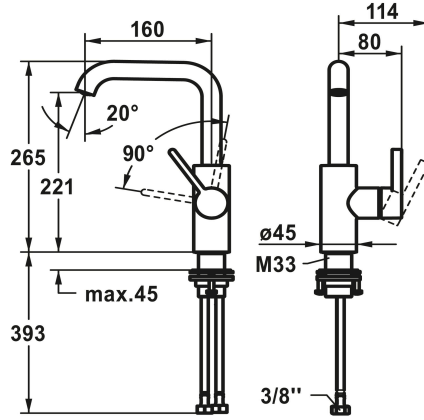

KWC BEVO Eengreepsmengkraan - wastafel

Modell-Linie: BEVO | 12.421.142.179FL
Kranen | Eengreepkranen

KWC-No.

124613 chromeline, A 160, flexibele aansluitslangen 3/8", met aftapkraan
124614 chromeline, A 160, flexibele aansluitslangen 3/8", zonder aftapkraan
3600013441 brushed gold, A 160, flexibele aansluitslangen 3/8", met Push Open
3600013422 brushed gold, A 160, flexibele aansluitslangen 3/8", zonder aftapkraan
3600003631 matt black, A 160, flexibele aansluitslangen 3/8", met Push Open
3600004589 matt black, A 160, flexibele aansluitslangen 3/8", zonder aftapkraan
3600003632 brushed steel, A 160, flexibele aansluitslangen 3/8", met Push Open
3600004610 brushed steel, A 160, flexibele aansluitslangen 3/8", zonder aftapkraan
3600013436 brushed copper, A 160, flexibele aansluitslangen 3/8", met Push Open
3600013423 brushed copper, A 160, flexibele aansluitslangen 3/8", zonder aftapkraan
3600013444 brushed graphite, A 160, flexibele aansluitslangen 3/8", met Push Open
3600013425 brushed graphite, A 160, flexibele aansluitslangen 3/8", zonder aftapkraan

- * KWC patroon M 35 S
- Met keramische-schijfentechniek
- Debiet en temperatuur traploos instelbaar
- * Flexibele aansluitslangen 3/8"
- * QuickInstallation - Bevestiging met draadfitting met borgschroeven
- * Tafelboring ø35 mm

4.7 l/min (3 bar)

OHNE_ABLAUFGARNITUR

NEW

KWC BEVO Eengrepsmengkraan - wastafel

Modell-Linie: BEVO | 12.421.142.179FL
Kranen | Eengreepkranen

schroefverbindingen	FLEXIBLE_ANSCHLUSSSCHL_3/8"
Uitloop	SCHWENKBAR
Bediening	SEITENBEDIENT
Kleurcode	brushed graphite
Type installatie	STANDMONTAGE
Type artikel	HEBELMISCHER
bouwworm	L-AUSLAUF
Hoogteafmeting	265
geluidsklasse	I
Projectie A	A160
Energielabel (CH)	A
Afmetingen wateruitlaat	221
Materiaal	Messing