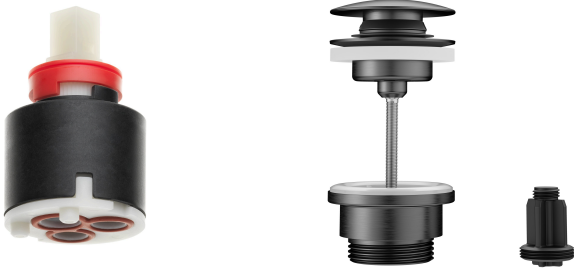

KWC BEVO Eengrepsmengkraan - wastafel

Modell-Linie: BEVO | 12.421.142.179FL
Kranen | Eengreepkranen

schroefverbindingen	FLEXIBLE_ANSCHLUSSSCHL_3/8"
Uitloop	SCHWENKBAR
Bediening	SEITENBEDIENT
Kleurcode	brushed graphite
Type installatie	STANDMONTAGE
Type artikel	HEBELMISCHER
bouwworm	L-AUSLAUF
Hoogteafmeting	265
geluidsklasse	I
Projectie A	A160
Energielabel (CH)	A
Afmetingen wateruitlaat	221
Materiaal	Messing

Reserve onderdelen

Patroon

538329
Z.537.584

Afvoerventiel Push Open

3600013530
Z.540.049.779