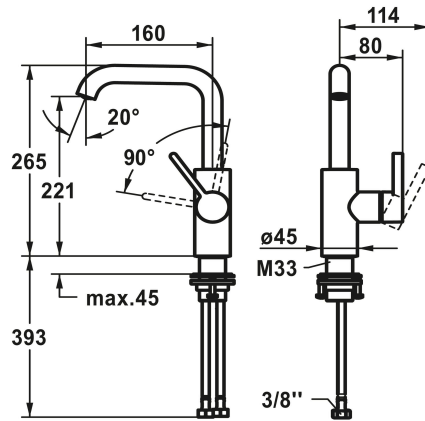

### KWC-No.

<b>124613</b> chromeline, A 160, flessibili 3/8", con valvola di scarico
<b>124614</b> chromeline, A 160, flessibili 3/8", senza valvola di scarico
<b>3600013441</b> brushed gold, A 160, flessibili 3/8", con Push Open
<b>3600013422</b> brushed gold, A 160, flessibili 3/8", senza valvola di scarico
<b>3600003631</b> matt black, A 160, flessibili 3/8", con Push Open
<b>3600004589</b> matt black, A 160, flessibili 3/8", senza valvola di scarico
<b>3600003632</b> brushed steel, A 160, flessibili 3/8", con Push Open
<b>3600004610</b> brushed steel, A 160, flessibili 3/8", senza valvola di scarico
<b>3600013436</b> brushed copper, A 160, flessibili 3/8", con Push Open
<b>3600013423</b> brushed copper, A 160, flessibili 3/8", senza valvola di scarico
<b>3600013444</b> brushed graphite, A 160, flessibili 3/8", con Push Open
<b>3600013425</b> brushed graphite, A 160, flessibili 3/8", senza valvola di scarico

- \* Miscelatore a leva
- \* Posizione della leva possibile solo a destra
- Protezione per i bambini: posizione leva "acqua fredda" avanti
- \* EcoProtect - risparmio idrico
- \* Bocca orientabile 120°, ampliabile a 360°
- Neoperl® Caché® CS, Coin Slot
- \* OptimalSpace - ampia zona di lavoro e di lavaggio

- \* KWC cartuccia M 35 S
- Con tecnica a dischi in ceramica
- Regolazione continua della portata e della temperatura
- \* Tubi flessibili di collegamento da 3/8"
- \* QuickInstallation - Fissaggio tramite raccordo filettato con viti di arresto
- \* Foratura ø35 mm

## KWC BEVO

Miscelatore a leva - lavabo

**Modell-Linie: BEVO | 12.421.142.179FL**

Rubinerterie per bagni | Rubinerterie monocomando

Tipo di installazione	STANDMONTAGE
Tipo di articolo	HEBELMISCHER
modulo di costruzione	L-AUSLAUF
Dimensioni in altezza	265
Classe di rumorosità	I
Proiezione A	A160
Etichetta energetica (CH)	A
Dimensioni uscita acqua	221
Materiale	Ottone
teamNumber	725429.179
sanitasTroeschNumber	6111 859.633.000