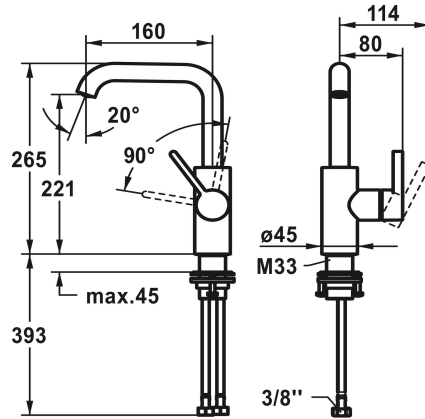

KWC BEVO Mitigeur à levier - lavabo

Modell-Linie: BEVO | 12.421.142.179FL
Robinetteries | Robinets à monocommande

KWC-No.

124613
chromeline, A 160, flexibles 3/8", avec vidage

124614
chromeline, A 160, flexibles 3/8", sans vidage

- * KWC cartouche M 35 S
- Avec technique à disques céramique
- Réglage de débit et de température continu
- * Raccordements flexibles 3/8"
- * QuickInstallation - Fixation à l'aide de raccords filetés avec vis de blocage
- * Perçage utile ø35 mm

Données techniques

Débit

4,7 l/min (3 bar)

vidage

OHNE_ABLAUFGARNITUR

Raccord

FLEXIBLE_ANSCHLUSSSCHL_3/8"

goulot

Modell-Linie: BEVO | 12.421.142.179FL
Robinetteries | Robinets à monocommande

Type d'installation	STANDMONTAGE
Type d'article	HEBELMISCHER
forme de construction	L-AUSLAUF
Dimension de la hauteur	265
Groupe de bruit pour la robinetterie	I
Projection A	A160
Label énergétique (CH)	A
Dimension de la sortie d'eau	221
Matière	Laiton