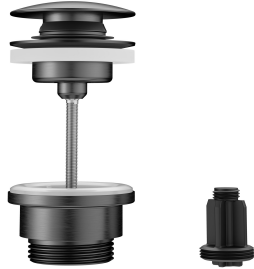

Vidage Push Open

3600013530
Z.540.049.779