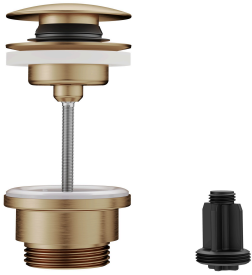

Reserve onderdelen

Afvoerventiel Push Open

3600013519
Z.540.049.778