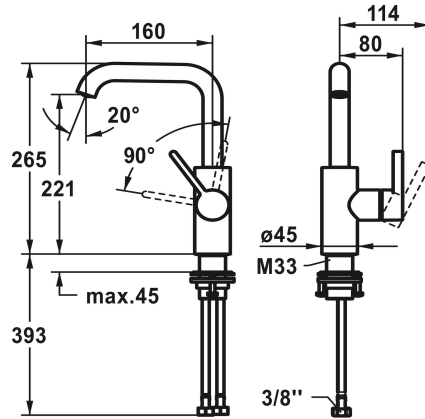

## KWC BEVO Eengreepsmengkraan - wastafel

Modell-Linie: BEVO | 12.421.142.178FL  
Kranen | Eengreepkranen

### KWC-No.

<b>124613</b> chromeline, A 160, flexibele aansluitslangen 3/8", met aftapkraan
<b>124614</b> chromeline, A 160, flexibele aansluitslangen 3/8", zonder aftapkraan
<b>3600013441</b> brushed gold, A 160, flexibele aansluitslangen 3/8", met Push Open
<b>3600013422</b> brushed gold, A 160, flexibele aansluitslangen 3/8", zonder aftapkraan
<b>3600003631</b> matt black, A 160, flexibele aansluitslangen 3/8", met Push Open
<b>3600004589</b> matt black, A 160, flexibele aansluitslangen 3/8", zonder aftapkraan
<b>3600003632</b> brushed steel, A 160, flexibele aansluitslangen 3/8", met Push Open
<b>3600004610</b> brushed steel, A 160, flexibele aansluitslangen 3/8", zonder aftapkraan
<b>3600013436</b> brushed copper, A 160, flexibele aansluitslangen 3/8", met Push Open
<b>3600013423</b> brushed copper, A 160, flexibele aansluitslangen 3/8", zonder aftapkraan
<b>3600013444</b> brushed graphite, A 160, flexibele aansluitslangen 3/8", met Push Open
<b>3600013425</b> brushed graphite, A 160, flexibele aansluitslangen 3/8", zonder aftapkraan

- \* KWC patroon M 35 S
- Met keramische-schijfentechniek
- Debiet en temperatuur traploos instelbaar
- \* Flexibele aansluitslangen 3/8"
- \* QuickInstallation - Bevestiging met draadfitting met borgschroeven
- \* Tafelboring ø35 mm

## KWC BEVO Eengrepsmengkraan - wastafel

Modell-Linie: BEVO | 12.421.142.178FL  
Kranen | Eengreepkranen

Connection	FLEXIBLE_ANSCHLUSSSCHL_3/8"
Uitloop	SCHWENKBAR
Handling	SEITENBEDIENT
Kleurcode	brushed copper
Installation_type	STANDMONTAGE
Type artikel	HEBELMISCHER
bouwworm	L-AUSLAUF
Hoogteafmeting	265
G_Acoustic group	I
Projection_A	A160
Energy Label (CH)	A
Afmetingen wateruitlaat	221
Materiaal	Messing