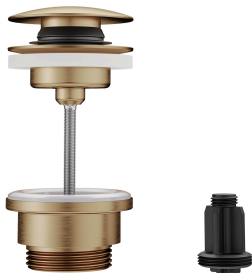

Afvoerventiel Push Open

360013519
Z.540.049.778