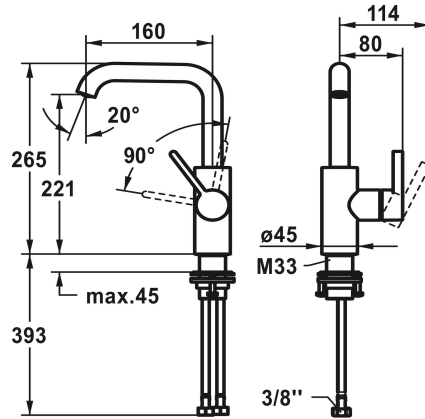

KWC BEVO Eengreepsmengkraan - wastafel

Modell-Linie: BEVO | 12.421.142.178FL
Kranen | Eengreepkranen

KWC-No.

124613 chromeline, A 160, flexibele aansluitslangen 3/8", met aftapkraan
124614 chromeline, A 160, flexibele aansluitslangen 3/8", zonder aftapkraan
3600013441 brushed gold, A 160, flexibele aansluitslangen 3/8", met Push Open
3600013422 brushed gold, A 160, flexibele aansluitslangen 3/8", zonder aftapkraan
3600003631 matt black, A 160, flexibele aansluitslangen 3/8", met Push Open
3600004589 matt black, A 160, flexibele aansluitslangen 3/8", zonder aftapkraan
3600003632 brushed steel, A 160, flexibele aansluitslangen 3/8", met Push Open
3600004610 brushed steel, A 160, flexibele aansluitslangen 3/8", zonder aftapkraan
3600013436 brushed copper, A 160, flexibele aansluitslangen 3/8", met Push Open
3600013423 brushed copper, A 160, flexibele aansluitslangen 3/8", zonder aftapkraan
3600013444 brushed graphite, A 160, flexibele aansluitslangen 3/8", met Push Open
3600013425 brushed graphite, A 160, flexibele aansluitslangen 3/8", zonder aftapkraan

- * KWC patroon M 35 S
- Met keramische-schijfentechniek
- Debiet en temperatuur traploos instelbaar
- * Flexibele aansluitslangen 3/8"
- * QuickInstallation - Bevestiging met draadfitting met borgschroeven
- * Tafelboring ø35 mm

4.7 l/min (3 bar)

OHNE_ABLAUFGARNITUR

NEW

KWC BEVO Eengrepsmengkraan - wastafel

Modell-Linie: BEVO | 12.421.142.178FL
Kranen | Eengreepkranen

schroefverbindingen	FLEXIBLE_ANSCHLUSSSCHL_3/8"
Uitloop	SCHWENKBAR
Bediening	SEITENBEDIENT
Kleurcode	brushed copper
Type installatie	STANDMONTAGE
Type artikel	HEBELMISCHER
bouwworm	L-AUSLAUF
Hoogteafmeting	265
geluidsklasse	I
Projectie A	A160
Energielabel (CH)	A
Afmetingen wateruitlaat	221
Materiaal	Messing