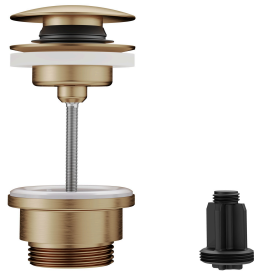

Valvola di scarico Push Open

3600013519
Z.540.049.778