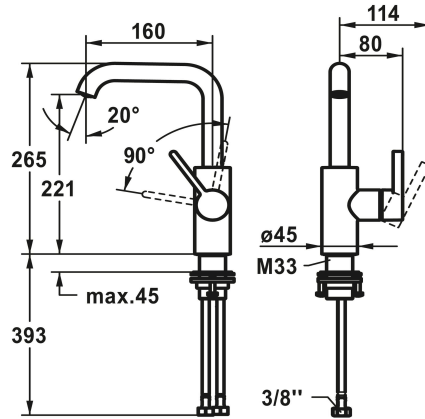

## KWC BEVO

Miscelatore a leva - lavabo

Modell-Linie: BEVO | 12.421.142.178FL

Rubinerterie per bagni | Rubinerterie monocomando

### KWC-No.

**124613**  
chromeline, A 160, flessibili 3/8", con valvola di scarico

**124614**  
chromeline, A 160, flessibili 3/8", senza valvola di scarico

**3600013441**  
brushed gold, A 160, flessibili 3/8", con Push Open

**3600003632**  
brushed steel, A 160, flessibili 3/8", con Push Open

**3600004610**  
brushed steel, A 160, flessibili 3/8", senza valvola di scarico

**3600013436**  
brushed copper, A 160, flessibili 3/8", con Push Open

- Regolazione continua della portata e della temperatura

\* Tubi flessibili di collegamento da 3/8"

\* QuickInstallation - Fissaggio tramite raccordo filettato con viti di arresto

\* Foratura ø35 mm