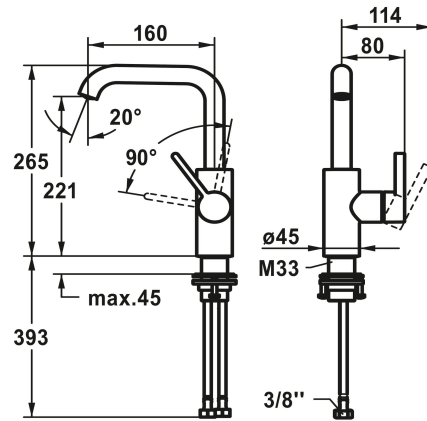

## KWC BEVO Hebelmischer - Waschtisch

Modell-Linie: BEVO | 12.421.142.178FL  
Armaturen | Manuelle Armaturen

### KWC-Nr.

**124613**  
chromeline, A 160, flexible Anschlusschläuche 3/8", mit Ablaufventil

**124614**  
chromeline, A 160, flexible Anschlusschläuche 3/8", ohne Ablaufventil

**3600013441**  
brushed gold, A 160, flexible Anschlusschläuche 3/8", mit Push Open

**3600003632**  
brushed steel, A 160, flexible Anschlusschläuche 3/8", mit Push Open

**3600004610**  
brushed steel, A 160, flexible Anschlusschläuche 3/8", ohne Ablaufventil

**3600013436**  
brushed copper, A 160, flexible Anschlusschläuche 3/8", mit Push Open

ohne Ablaufventil

mit Push Open

ohne Ablaufventil

mit Push Open

ohne Ablaufventil

- \* KWC Steuerpatrone M 35 S
- mit Keramikscheibentechnik
- Auslaufmenge und Temperatur stufenlos einstellbar
- \* Flexible Anschlusschläuche 3/8"
- \* QuickInstallation - Befestigung mit Gewindestutzen M33 x 1.5 mit Feststellschrauben
- \* Tischbohrung ø35 mm