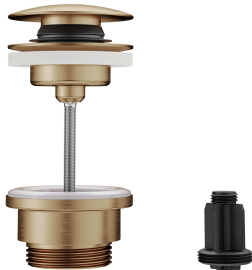

Ablaufventil Push Open

3600013519
Z.540.049.778