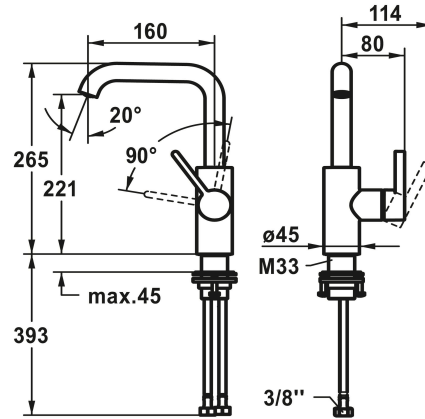

## KWC BEVO Eengreepsmengkraan - wastafel

Modell-Linie: BEVO | 12.421.142.175FL  
Kranen | Eengreepkranen

### KWC-No.

<b>124613</b> chromeline, A 160, flexibele aansluitslangen 3/8", met aftapkraan
<b>124614</b> chromeline, A 160, flexibele aansluitslangen 3/8", zonder aftapkraan
<b>3600013441</b> brushed gold, A 160, flexibele aansluitslangen 3/8", met Push Open
<b>3600013422</b> brushed gold, A 160, flexibele aansluitslangen 3/8", zonder aftapkraan
<b>3600003631</b> matt black, A 160, flexibele aansluitslangen 3/8", met Push Open
<b>3600004589</b> matt black, A 160, flexibele aansluitslangen 3/8", zonder aftapkraan
<b>3600003632</b> brushed steel, A 160, flexibele aansluitslangen 3/8", met Push Open
<b>3600004610</b> brushed steel, A 160, flexibele aansluitslangen 3/8", zonder aftapkraan
<b>3600013436</b> brushed copper, A 160, flexibele aansluitslangen 3/8", met Push Open
<b>3600013423</b> brushed copper, A 160, flexibele aansluitslangen 3/8", zonder aftapkraan
<b>3600013444</b> brushed graphite, A 160, flexibele aansluitslangen 3/8", met Push Open
<b>3600013425</b> brushed graphite, A 160, flexibele aansluitslangen 3/8", zonder aftapkraan

- \* KWC patroon M 35 S
- Met keramische-schijfentechniek
- Debiet en temperatuur traploos instelbaar
- \* Flexibele aansluitslangen 3/8"
- \* QuickInstallation - Bevestiging met draadfitting met borgschroeven
- \* Tafelboring ø35 mm

## KWC BEVO Eengrepsmengkraan - wastafel

Modell-Linie: BEVO | 12.421.142.175FL  
Kranen | Eengreepkranen

Connection	FLEXIBLE_ANSCHLUSSSCHL_3/8"
Uitloop	SCHWENKBAR
Handling	SEITENBEDIENT
Kleurcode	brushed gold
Installation_type	STANDMONTAGE
Type artikel	HEBELMISCHER
bouwworm	L-AUSLAUF
Hoogteafmeting	265
G_Acoustic group	I
Projection_A	A160
Energy Label (CH)	A
Afmetingen wateruitlaat	221
Materiaal	Messing