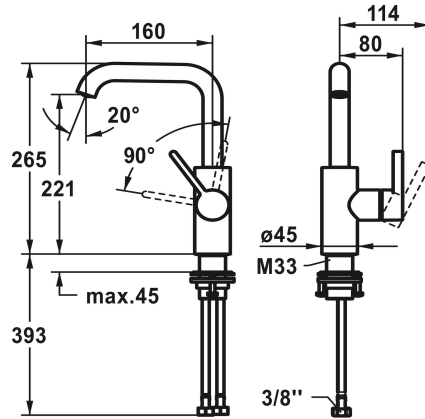

KWC BEVO Eengreepsmengkraan - wastafel

Modell-Linie: BEVO | 12.421.142.175FL
Kranen | Eengreepkranen

KWC-No.

| |
|---|
| 124613 chromeline, A 160, flexibele aansluitslangen 3/8", met aftapkraan |
| 124614 chromeline, A 160, flexibele aansluitslangen 3/8", zonder aftapkraan |
| 3600013441 brushed gold, A 160, flexibele aansluitslangen 3/8", met Push Open |
| 3600013422 brushed gold, A 160, flexibele aansluitslangen 3/8", zonder aftapkraan |
| 3600003631 matt black, A 160, flexibele aansluitslangen 3/8", met Push Open |
| 3600004589 matt black, A 160, flexibele aansluitslangen 3/8", zonder aftapkraan |
| 3600003632 brushed steel, A 160, flexibele aansluitslangen 3/8", met Push Open |
| 3600004610 brushed steel, A 160, flexibele aansluitslangen 3/8", zonder aftapkraan |
| 3600013436 brushed copper, A 160, flexibele aansluitslangen 3/8", met Push Open |
| 3600013423 brushed copper, A 160, flexibele aansluitslangen 3/8", zonder aftapkraan |
| 3600013444 brushed graphite, A 160, flexibele aansluitslangen 3/8", met Push Open |
| 3600013425 brushed graphite, A 160, flexibele aansluitslangen 3/8", zonder aftapkraan |

- * KWC patroon M 35 S
- Met keramische-schijfentechniek
- Debiet en temperatuur traploos instelbaar
- * Flexibele aansluitslangen 3/8"
- * QuickInstallation - Bevestiging met draadfitting met borgschroeven
- * Tafelboring ø35 mm

| |
|---------------------|
| 4.7 l/min (3 bar) |
| OHNE_ABLAUFGARNITUR |

KWC BEVO Eengrepsmengkraan - wastafel

Modell-Linie: BEVO | 12.421.142.175FL
Kranen | Eengreepkranen

| | |
|-------------------------|-----------------------------|
| schroefverbindingen | FLEXIBLE_ANSCHLUSSSCHL_3/8" |
| Uitloop | SCHWENKBAR |
| Bediening | SEITENBEDIENT |
| Kleurcode | brushed gold |
| Type installatie | STANDMONTAGE |
| Type artikel | HEBELMISCHER |
| bouwworm | L-AUSLAUF |
| Hoogteafmeting | 265 |
| geluidsklasse | I |
| Projectie A | A160 |
| Energielabel (CH) | A |
| Afmetingen wateruitlaat | 221 |
| Materiaal | Messing |