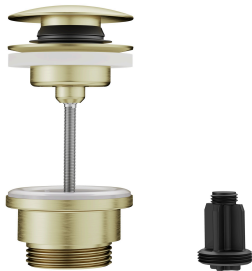

Valvola di scarico Push Open

3600013518
Z.540.049.775