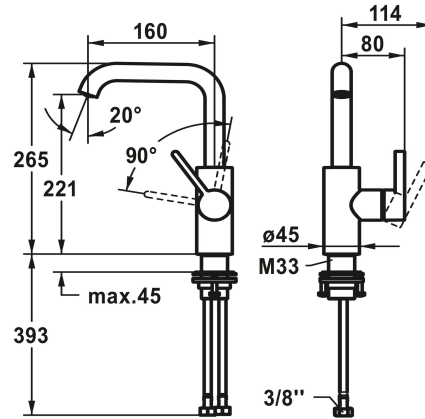

## KWC BEVO

Miscelatore a leva - lavabo

Modell-Linie: BEVO | 12.421.142.175FL

Rubinerterie per bagni | Rubinerterie monocomando

### KWC-No.

**124613**  
chromeline, A 160, flessibili 3/8", con valvola di scarico

**124614**  
chromeline, A 160, flessibili 3/8", senza valvola di scarico

**3600013441**  
brushed gold, A 160, flessibili 3/8", con Push Open

**3600003632**  
brushed steel, A 160, flessibili 3/8", con Push Open

**3600004610**  
brushed steel, A 160, flessibili 3/8", senza valvola di scarico

**3600013436**  
brushed copper, A 160, flessibili 3/8", con Push Open

- Regolazione continua della portata e della temperatura

\* Tubi flessibili di collegamento da 3/8"

\* QuickInstallation - Fissaggio tramite raccordo filettato con viti di arresto

\* Foratura ø35 mm