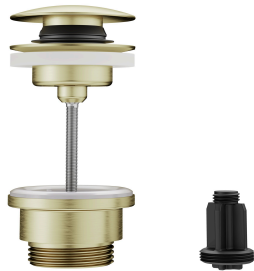

3600013441
brushed gold, A 160, flessibili 3/8", con Push Open

3600013422
brushed gold, A 160, flessibili 3/8", senza valvola di scarico

3600003631
matt black, A 160, flessibili 3/8", con Push Open

3600004589
matt black, A 160, flessibili 3/8", senza valvola di scarico

Operazione

SEITENBEDIENT

Codice colore

brushed gold

NEW

KWC BEVO

Miscelatore a leva - lavabo

Modell-Linie: BEVO | 12.421.142.175FL

Rubinerterie per bagni | Rubinerterie monocomando

Tipo di installazione	STANDMONTAGE
Tipo di articolo	HEBELMISCHER
modulo di costruzione	L-AUSLAUF
Dimensioni in altezza	265
Classe di rumorosità	I
Proiezione A	A160
Etichetta energetica (CH)	A
Dimensioni uscita acqua	221
Materiale	Ottone
teamNumber	725429.175
sanitasTroeschNumber	6111 859.596.000

Pezzi di ricambio

Cartuccia

538329
Z.537.584

Valvola di scarico Push Open

3600013518
Z.540.049.775