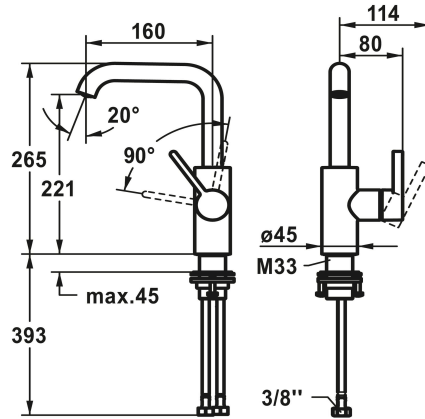

KWC BEVO

Miscelatore a leva - lavabo

Modell-Linie: BEVO | 12.421.142.175FL

Rubinerterie per bagni | Rubinerterie monocomando

KWC-No.

124613
chromeline, A 160, flessibili 3/8", con valvola di scarico

124614
chromeline, A 160, flessibili 3/8", senza valvola di scarico

3600003632
brushed steel, A 160, flessibili 3/8", con Push Open

3600004610
brushed steel, A 160, flessibili 3/8", senza valvola di scarico

3600013436
brushed copper, A 160, flessibili 3/8", con Push Open

3600013423
brushed copper, A 160, flessibili 3/8", senza valvola di scarico

3600013444
brushed graphite, A 160, flessibili 3/8", con Push Open

3600013425
brushed graphite, A 160, flessibili 3/8", senza valvola di scarico

- Regolazione continua della portata e della temperatura

* Tubi flessibili di collegamento da 3/8"

* QuickInstallation - Fissaggio tramite raccordo filettato con viti di arresto

* Foratura ø35 mm

Dati tecnici