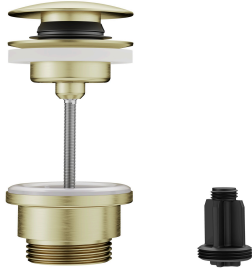

- * KWC cartouche M 35 S
- Avec technique à disques céramique
- Réglage de débit et de température continu
- * Raccordements flexibles 3/8"
- * QuickInstallation - Fixation à l'aide de raccords filetés avec vis de blocage
- * Perçage utile ø35 mm

SCHWENKBAR

Commande

SEITENBEDIENT

Code couleur

brushed gold

NEW

KWC BEVO

Mitigeur à levier - lavabo

Modell-Linie: BEVO | 12.421.142.175FL
Robinetteries | Robinets à monocommande

Type d'installation	STANDMONTAGE
Type d'article	HEBELMISCHER
forme de construction	L-AUSLAUF
Dimension de la hauteur	265
Groupe de bruit pour la robinetterie	I
Projection A	A160
Label énergétique (CH)	A
Dimension de la sortie d'eau	221
Matière	Laiton

Pièces de rechange

Cartouche

538329
Z.537.584

Vidage Push Open

3600013518
Z.540.049.775