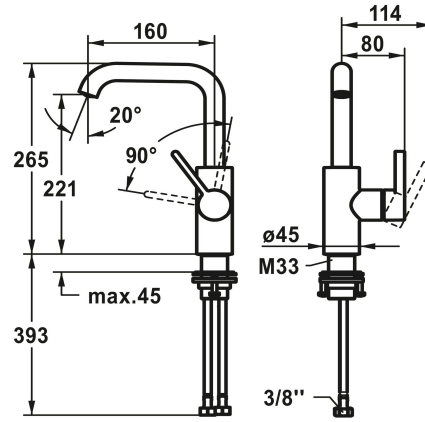

KWC BEVO Mitigeur à levier - lavabo

Modell-Linie: BEVO | 12.421.142.175FL
Robinetteries | Robinets à monocommande

KWC-No.

124613
chromeline, A 160, flexibles 3/8", avec vidage

124614
chromeline, A 160, flexibles 3/8", sans vidage

- * KWC cartouche M 35 S
- Avec technique à disques céramique
- Réglage de débit et de température continu
- * Raccordements flexibles 3/8"
- * QuickInstallation - Fixation à l'aide de raccords filetés avec vis de blocage
- * Perçage utile ø35 mm

Données techniques

Débit

4,7 l/min (3 bar)

vidage

OHNE_ABLAUFGARNITUR

Raccord

FLEXIBLE_ANSCHLUSSSCHL_3/8"

goulot

Modell-Linie: BEVO | 12.421.142.175FL
Robinetteries | Robinets à monocommande

Type d'installation	STANDMONTAGE
Type d'article	HEBELMISCHER
forme de construction	L-AUSLAUF
Dimension de la hauteur	265
Groupe de bruit pour la robinetterie	I
Projection A	A160
Label énergétique (CH)	A
Dimension de la sortie d'eau	221
Matière	Laiton