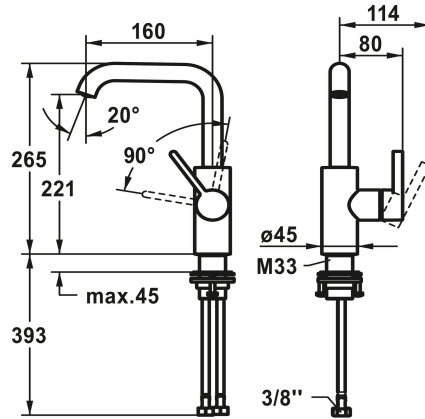

## KWC BEVO Hebelmischer - Waschtisch

Modell-Linie: BEVO | 12.421.142.175FL  
Armaturen | Manuelle Armaturen

### KWC-Nr.

**124613**  
chromeline, A 160, flexible Anschlusschläuche 3/8", mit Ablaufventil

**124614**  
chromeline, A 160, flexible Anschlusschläuche 3/8", ohne Ablaufventil

**3600013441**  
brushed gold, A 160, flexible Anschlusschläuche 3/8", mit Push Open

**3600003632**  
brushed steel, A 160, flexible Anschlusschläuche 3/8", mit Push Open

**3600004610**  
brushed steel, A 160, flexible Anschlusschläuche 3/8", ohne Ablaufventil

**3600013436**  
brushed copper, A 160, flexible Anschlusschläuche 3/8", mit Push Open

- \* KWC Steuerpatrone M 35 S
- mit Keramikscheibentechnik
- Auslaufmenge und Temperatur stufenlos einstellbar
- \* Flexible Anschlusschläuche 3/8"
- \* QuickInstallation - Befestigung mit Gewindestutzen M33 x 1.5 mit Feststellschrauben
- \* Tischbohrung ø35 mm