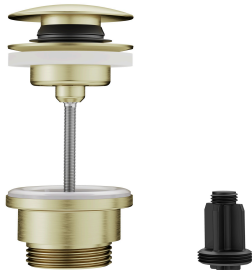

Ablaufventil Push Open

3600013518
Z.540.049.775