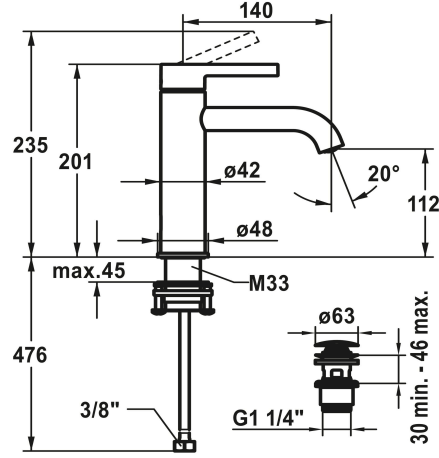

KWC BEVO

Eengreepsmengkraan - wastafel

Modell-Linie: BEVO | 12.421.642.178FL

Kranen | Eengreepkranen

KWC-No.

124607 chromeline, A 140, flexibele aansluitslangen 3/8", met aftapkraan
124608 chromeline, A 140, flexibele aansluitslangen 3/8", zonder aftapkraan
3600013433 brushed gold, A 140, flexibele aansluitslangen 3/8", met Push Open
3600013294 brushed gold, A 140, flexibele aansluitslangen 3/8", zonder aftapkraan
125018 matt black, A 140, flexibele aansluitslangen 3/8", met Push Open
125019 matt black, A 140, flexibele aansluitslangen 3/8", zonder aftapkraan
125045 brushed steel, A 140, flexibele aansluitslangen 3/8", met Push Open
125046 brushed steel, A 140, flexibele aansluitslangen 3/8", zonder aftapkraan
3600013418 brushed copper, A 140, flexibele aansluitslangen 3/8", met Push Open
3600013308 brushed copper, A 140, flexibele aansluitslangen 3/8", zonder aftapkraan
3600013434 brushed graphite, A 140, flexibele aansluitslangen 3/8", met Push Open
3600013296 brushed graphite, A 140, flexibele aansluitslangen 3/8", zonder aftapkraan

- * Eengreepsmengkraan
- * EcoProtect - waterbesparende inrichting
- * Vaste uitloop
- Neoperl® Caché® CS, Coin Slot
- * OptimalSpace - Royale was- en werkomgeving
- * KWC patroon M 35 OP
- Met keramische-schijventechniek
- Debiet en temperatuur traploos instelbaar

- Temperatuurbegrenzing
- * Flexibele aansluitslangen 3/8"
- * QuickInstallation - Bevestiging met draadfitting met borgschroeven
- * Tafelboring ø35 mm
- * Levering:
- KWC afvoergarnituur Push Open 2 in 1 Z.540.049.778

5 l/min (3 bar)
MIT_PUSH_OPEN

NEW

KWC BEVO Eengrepsmengkraan - wastafel

Modell-Linie: BEVO | 12.421.642.178FL
Kranen | Eengreepkranen

Connection	FLEXIBLE_ANSCHLUSSSCHL_3/8"
Uitloop	FEST
Handling	TOPBEDIENT
Kleurcode	brushed copper
Installation_type	STANDMONTAGE
Type artikel	HEBELMISCHER
Hoogteafmeting	201
G_Acoustic group	I
Projection_A	A140
Energy Label (CH)	A
Afmetingen wateruitlaat	112
Materiaal	Messing