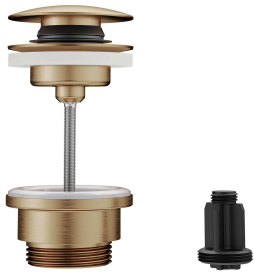

Reserve onderdelen

Afvoerventiel Push Open

3600013519
Z.540.049.778