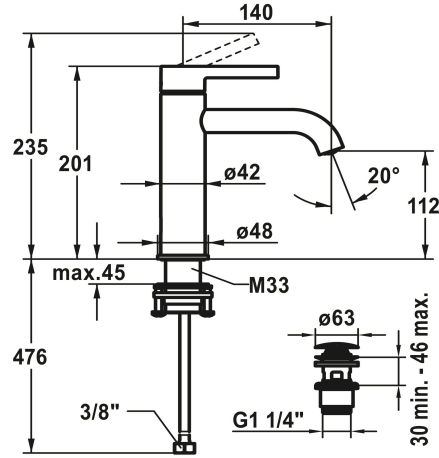

KWC BEVO Eengrepsmengkraan - wastafel

Modell-Linie: BEVO | 12.421.642.178FL
Kranen | Eengreepkranen

KWC-No.

124607 chromeline, A 140, flexibele aansluitlangen 3/8", met aftapkraan
124608 chromeline, A 140, flexibele aansluitlangen 3/8", zonder aftapkraan
3600013433 brushed gold, A 140, flexibele aansluitlangen 3/8", met Push Open
3600013294 brushed gold, A 140, flexibele aansluitlangen 3/8", zonder aftapkraan
125018 matt black, A 140, flexibele aansluitlangen 3/8", met Push Open
125019 matt black, A 140, flexibele aansluitlangen 3/8", zonder aftapkraan
125045 brushed steel, A 140, flexibele aansluitlangen 3/8", met Push Open
125046 brushed steel, A 140, flexibele aansluitlangen 3/8", zonder aftapkraan
3600013418 brushed copper, A 140, flexibele aansluitlangen 3/8", met Push Open
3600013308 brushed copper, A 140, flexibele aansluitlangen 3/8", zonder aftapkraan
3600013434 brushed graphite, A 140, flexibele aansluitlangen 3/8", met Push Open
3600013296 brushed graphite, A 140, flexibele aansluitlangen 3/8", zonder aftapkraan

- * Eengrepsmengkraan
- * EcoProtect - waterbesparende inrichting
- * Vaste uitloop
- Neoperl® Caché® CS, Coin Slot
- * OptimalSpace - Royale was- en werkomgeving
- * KWC patroon M 35 OP
- Met keramische-schijventechniek
- Debiet en temperatuur traploos instelbaar

- Temperatuurbegrenzing
- * Flexibele aansluitlangen 3/8"
- * QuickInstallation - Bevestiging met draadfitting met borgschroeven
- * Tafelboring ø35 mm
- * Levering:
- KWC afvoergarnituur Push Open 2 in 1 Z.540.049.778

5 l/min (3 bar)
MIT_PUSH_OPEN

NEW

KWC BEVO Eengrepsmengkraan - wastafel

Modell-Linie: BEVO | 12.421.642.178FL
Kranen | Eengreepkranen

schroefverbindingen	FLEXIBLE_ANSCHLUSSSCHL_3/8"
Uitloop	FEST
Bediening	TOPBEDIENT
Kleurcode	brushed copper
Type installatie	STANDMONTAGE
Type artikel	HEBELMISCHER
Hoogteafmeting	201
geluidsklasse	I
Projectie A	A140
Energielabel (CH)	A
Afmetingen wateruitlaat	112
Materiaal	Messing