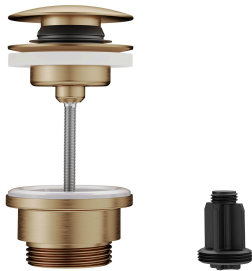

Afvoerventiel Push Open

3600013519
Z.540.049.778