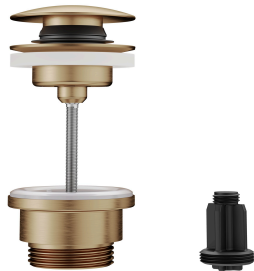

### KWC-No.

**124607**  
chromeline, A 140, flessibili 3/8", con valvola di scarico

**124608**  
chromeline, A 140, flessibili 3/8", senza valvola di scarico

**3600013433**  
brushed gold, A 140, flessibili 3/8", con Push Open

OHNE\_ABLAUFGARNITUR

MIT\_PUSH\_OPEN

OHNE\_ABLAUFGARNITUR

MIT\_PUSH\_OPEN

OHNE\_ABLAUFGARNITUR

- Limitazione della temperatura
- \* Tubi flessibili di collegamento da 3/8"
- \* QuickInstallation - Fissaggio tramite raccordo filettato con viti di arresto
- \* Foratura ø35 mm
- \* Incluso nella fornitura:
- Valvola di scarico KWC Push Open 2 in 1 Z.540.049.778

## KWC BEVO

Miscelatore a leva - lavabo

**Modell-Linie: BEVO | 12.421.642.178FL**

Rubinerterie per bagni | Rubinerterie monocomando

Codice colore	brushed copper
Tipo di installazione	STANDMONTAGE
Tipo di articolo	HEBELMISCHER
Dimensioni in altezza	201
Classe di rumorosità	I
Proiezione A	A140
Etichetta energetica (CH)	A
Dimensioni uscita acqua	112
Materiale	Ottone

### Pezzi di ricambio