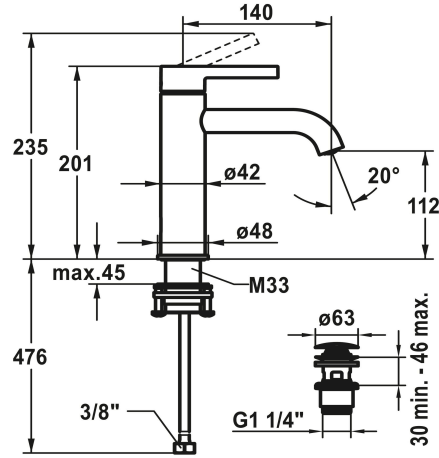

## KWC BEVO

Miscelatore a leva - lavabo

Modell-Linie: BEVO | 12.421.642.178FL

Rubinerterie per bagni | Rubinerterie monocomando

### KWC-No.

**124607**  
chromeline, A 140, flessibili 3/8", con valvola di scarico

**124608**  
chromeline, A 140, flessibili 3/8", senza valvola di scarico

**3600013433**  
brushed gold, A 140, flessibili 3/8", con Push Open

**125045**  
brushed steel, A 140, flessibili 3/8", con Push Open

**125046**  
brushed steel, A 140, flessibili 3/8", senza valvola di scarico

**3600013418**  
brushed copper, A 140, flessibili 3/8", con Push Open

**3600013308**  
brushed copper, A 140, flessibili 3/8", senza valvola di scarico

**3600013434**  
brushed graphite, A 140, flessibili 3/8", con Push Open

**3600013296**  
brushed graphite, A 140, flessibili 3/8", senza valvola di scarico