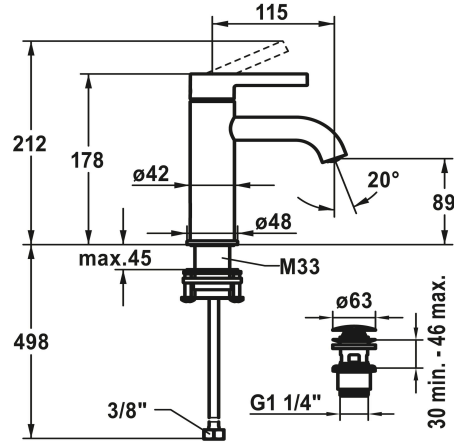

KWC BEVO Eengrepsmengkraan - wastafel

Modell-Linie: BEVO | 12.421.641.175FL
Kranen | Eengreepkranen

KWC-No.

124603 chromeline, A 115, flexibele aansluitslangen 3/8", met aftapkraan
124604 chromeline, A 115, flexibele aansluitslangen 3/8", zonder aftapkraan
3600013416 brushed gold, A 115, flexibele aansluitslangen 3/8", met Push Open
3600013291 brushed gold, A 115, flexibele aansluitslangen 3/8", zonder aftapkraan
125016 matt black, A 115, flexibele aansluitslangen 3/8", met Push Open
125017 matt black, A 115, flexibele aansluitslangen 3/8", zonder aftapkraan
125043 brushed steel, A 115, flexibele aansluitslangen 3/8", met Push Open
125044 brushed steel, A 115, flexibele aansluitslangen 3/8", zonder aftapkraan
3600013430 brushed copper, A 115, flexibele aansluitslangen 3/8", met Push Open
3600013301 brushed copper, A 115, flexibele aansluitslangen 3/8", zonder aftapkraan
3600013432 brushed graphite, A 115, flexibele aansluitslangen 3/8", met Push Open
3600013293 brushed graphite, A 115, flexibele aansluitslangen 3/8", zonder aftapkraan

Farbcode

chromeline
chromeline
brushed gold
brushed gold
matt black
matt black
brushed steel
brushed steel
brushed copper
brushed copper
brushed graphite
brushed graphite

NEW

- Temperatuurbegrenzing
- * Flexibele aansluitslangen 3/8"
- * QuickInstallation - Bevestiging met draadfitting met borgschroeven
- * Tafelboring ø35 mm
- * Levering:
- KWC afvoergarnituur Push Open 2 in 1 Z.540.049.775

5 l/min (3 bar)
mit Push Open

KWC BEVO Eengrepsmengkraan - wastafel

Modell-Linie: BEVO | 12.421.641.175FL
Kranen | Eengreepkranen

Anschluss	Flexible Anschlussschläuche 3/8"
Auslauf	fest
Bedienung	topbedient
Farbcode	brushed gold
Installationsart	Standmontage
Artikeltyp	Hebelmischer
Mass Höhe	178
Armaturengeräuschgruppe	I
Ausladung A	A 115
Energieetikette (CH)	A
Mass-Wasseraustritt	89
Material	Messing