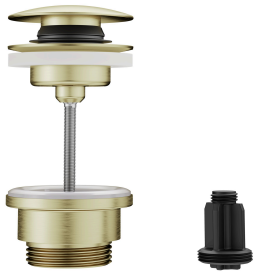

KWC BEVO Eengrepsmengkraan - wastafel

Modell-Linie: BEVO | 12.421.641.175FL
Kranen | Eengreepkranen

Anschluss	Flexible Anschlussschläuche 3/8"
Auslauf	fest
Bedienung	topbedient
Farbcode	brushed gold
Installationsart	Standmontage
Artikeltyp	Hebelmischer
Mass Höhe	178
Armaturengeräuschgruppe	I
Ausladung A	A 115
Energieetikette (CH)	A
Mass-Wasseraustritt	89
Material	Messing

Reserve onderdelen

Afvoerventiel Push Open

3600013518
Z.540.049.775