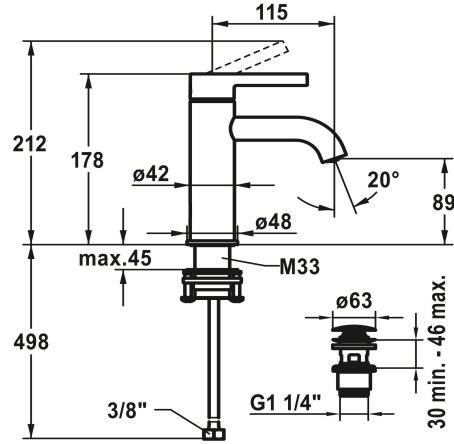

KWC BEVO Eengrepsmengkraan - wastafel

Modell-Linie: BEVO | 12.421.641.175FL
Kranen | Eengreepkranen

KWC-No.

124603 chromeline, A 115, flexibele aansluitslangen 3/8", met aftapkraan
124604 chromeline, A 115, flexibele aansluitslangen 3/8", zonder aftapkraan
3600013416 brushed gold, A 115, flexibele aansluitslangen 3/8", met Push Open
3600013291 brushed gold, A 115, flexibele aansluitslangen 3/8", zonder aftapkraan
125016 matt black, A 115, flexibele aansluitslangen 3/8", met Push Open
125017 matt black, A 115, flexibele aansluitslangen 3/8", zonder aftapkraan
125043 brushed steel, A 115, flexibele aansluitslangen 3/8", met Push Open
125044 brushed steel, A 115, flexibele aansluitslangen 3/8", zonder aftapkraan
3600013430 brushed copper, A 115, flexibele aansluitslangen 3/8", met Push Open
3600013301 brushed copper, A 115, flexibele aansluitslangen 3/8", zonder aftapkraan
3600013432 brushed graphite, A 115, flexibele aansluitslangen 3/8", met Push Open
3600013293 brushed graphite, A 115, flexibele aansluitslangen 3/8", zonder aftapkraan

Farbcode

chromeline
chromeline
brushed gold
brushed gold
matt black
matt black
brushed steel
brushed steel
brushed copper
brushed copper
brushed graphite
brushed graphite

NEW

- Temperatuurbegrenzing
- * Flexibele aansluitslangen 3/8"
- * QuickInstallation - Bevestiging met draadfitting met borgschroeven
- * Tafelboring ø35 mm
- * Levering:
- KWC afvoergarnituur Push Open 2 in 1 Z.540.049.775

5 l/min (3 bar)
mit Push Open

KWC BEVO Eengrepsmengkraan - wastafel

Modell-Linie: BEVO | 12.421.641.175FL
Kranen | Eengreepkranen

Anschluss	Flexible Anschlusschläuche 3/8"
Auslauf	fest
Bedienung	topbedient
Farbcode	brushed gold
Installationsart	Standmontage
Artikeltyp	Hebelmischer
Mass Höhe	178
Armaturengeräuschgruppe	I
Ausladung A	A 115
Energieetikette (CH)	A
Mass-Wasseraustritt	89
Material	Messing