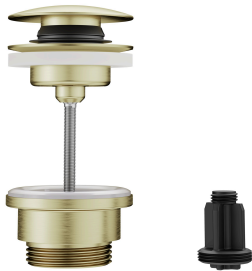

Afvoerventiel Push Open

3600013518
Z.540.049.775