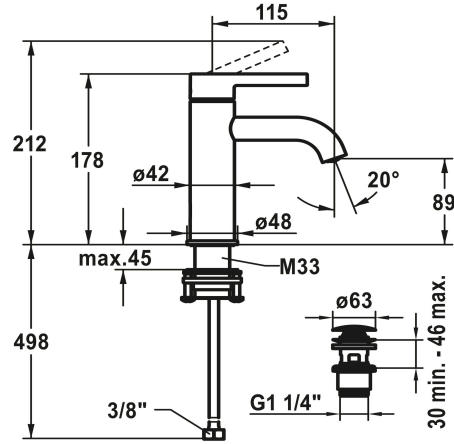

KWC BEVO

Miscelatore a leva - lavabo

Modell-Linie: BEVO | 12.421.641.175FL

Rubinetterie per bagni | Rubinetterie monocomando

KWC-No.

124603
chromeline, A 115, flessibili 3/8", con valvola di scarico

124604
chromeline, A 115, flessibili 3/8", senza valvola di scarico

125043
brushed steel, A 115, flessibili 3/8", con Push Open

125044
brushed steel, A 115, flessibili 3/8", senza valvola di scarico

3600013430
brushed copper, A 115, flessibili 3/8", con Push Open

3600013301
brushed copper, A 115, flessibili 3/8", senza valvola di scarico

- Limitazione della temperatura
- * Tubi flessibili di collegamento da 3/8"
- * QuickInstallation - Fissaggio tramite raccordo filettato con viti di arresto
- * Foratura ø35 mm
- * Incluso nella fornitura:
- Valvola di scarico KWC Push Open 2 in 1 Z.540.049.775

Dati tecnici

Auslaufmenge

5 l/min (3 bar)

Ablaufgarnitur

mit Push Open

Anschluss

Flexible Anschlussschläuche 3/8"

Auslauf