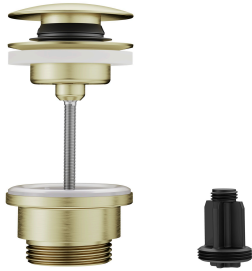

Valvola di scarico Push Open

3600013518
Z.540.049.775