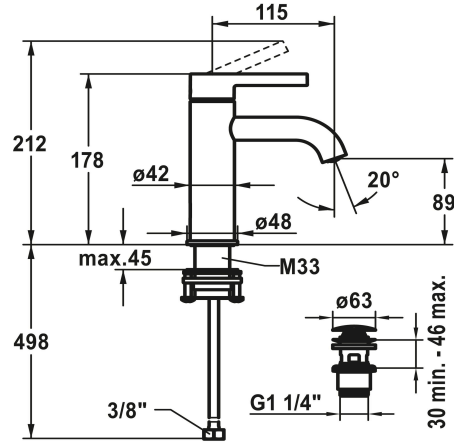

## KWC BEVO

Miscelatore a leva - lavabo

Modell-Linie: BEVO | 12.421.641.175FL

Rubinetterie per bagni | Rubinetterie monocomando

### KWC-No.

**124603**  
chromeline, A 115, flessibili 3/8", con valvola di scarico

**124604**  
chromeline, A 115, flessibili 3/8", senza valvola di scarico

**3600013416**  
brushed gold, A 115, flessibili 3/8", con Push Open

- Limitazione della temperatura
- \* Tubi flessibili di collegamento da 3/8"
- \* QuickInstallation - Fissaggio tramite raccordo filettato con viti di arresto
- \* Foratura ø35 mm
- \* Incluso nella fornitura:
- Valvola di scarico KWC Push Open 2 in 1 Z.540.049.775

### Dati tecnici

Auslaufmenge

5 l/min (3 bar)

Ablaufgarnitur

mit Push Open

Anschluss

Flexible Anschlussschläuche 3/8"

Auslauf