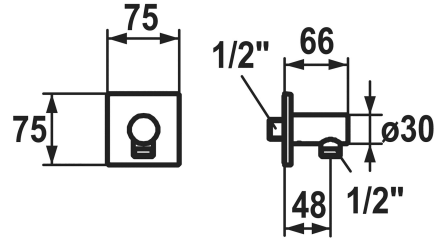

KWC Slangaansluiting design

Modell-Linie: **SHOWERCULTURE** | 26.000.611.179
Douches | Accessoires voor douches

KWC-No.

122205
chromeline

3600013388
brushed gold

125069
brushed steel

125549
matt black

3600013389
brushed copper

* Slangaansluiting design
* Beveiligd tegen terugstroming

* Aansluitschroefdraad 1/2"

NEW

Technical Data

Connection

G1/2"

Diameter

75X75

Measure_L

L48

Materiaal

Messing