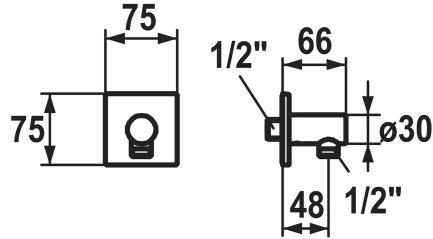

KWC Slangaansluiting design

Modell-Linie: **SHOWERCULTURE** | 26.000.611.179
Douches | Accessoires voor douches

KWC-No.

122205
chromeline

3600013388
brushed gold

125069
brushed steel

125549
matt black

3600013389
brushed copper

* Slangaansluiting design
* Beveiligd tegen terugstroming

* Aansluitschroefdraad 1/2"

Technical Data

schroefverbindingen

Diameter

Kleurcode

Type installatie

Type artikel

geluidsklasse

Afmeting lengte

Materiaal

G1/2"

75X75

brushed graphite

WANDMONTAGE

SCHLAUCHANSCHLUSS