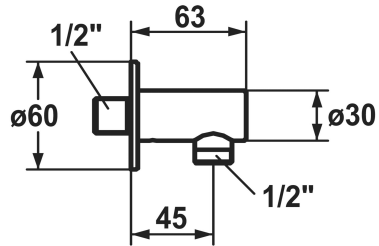

KWC Slangansluiting style

Modell-Linie: **SHOWERCULTURE** | 26.000.610.175
Douches | Accessoires voor douches

KWC-No.

121823
chromeline

3600013394
brushed gold

125067
matt black

125068
brushed steel

3600013386
brushed copper

NEW

* Slangansluiting style
* Beveiligd tegen terugstroming

* Aansluitschroefdraad 1/2"

Technical Data

Anschluss

G 1/2"

Durchmesser

D60

Farbcode

brushed gold

Installationsart

Wandmontage

Artikeltyp

Schlauchanschluss

Armaturengeräuschgruppe

I

Mass Länge

L 45

Material

Messing