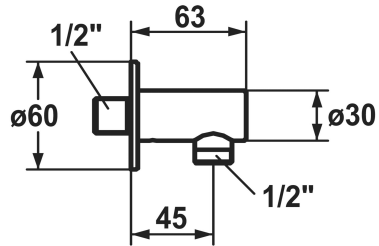

## KWC Slangansluiting style

Modell-Linie: **SHOWERCULTURE** | 26.000.610.175  
Douches | Accessoires voor douches

### KWC-No.

**121823**

chromeline

**3600013394**

brushed gold

**125067**

matt black

**125068**

### Technical Data

Anschluss

G 1/2"

Durchmesser

D60

Farbcode

brushed gold

Installationsart

Wandmontage

Artikeltyp

Schlauchanschluss

Armaturengeräuschgruppe

I

Mass Länge

L 45

Material