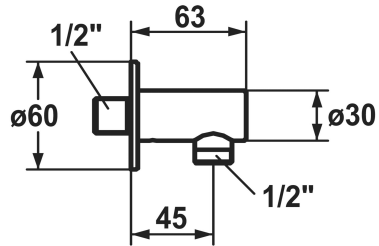

## KWC Schlauchanschluss style

Modell-Linie: **SHOWERCULTURE** | 26.000.610.175  
Duscharmaturen | Zubehör Duschen

### KWC-Nr.

**121823**  
chromeline

**3600013394**  
brushed gold

**125067**  
matt black

**125068**  
brushed steel

**3600013386**  
brushed copper

**3600013387**  
brushed graphite

\* Schlauchanschluss style  
\* Eigensicher gegen Rückfließen

### Technische Daten

Anschluss

G 1/2"

Durchmesser

D60

Farbcode

brushed gold

Installationsart

Wandmontage

Artikeltyp

Schlauchanschluss

Armaturengeräuschgruppe

I

Mass Länge

L 45

Material