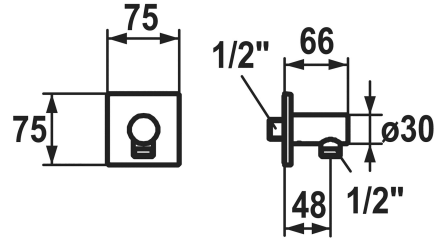

KWC Slangaansluiting design

Modell-Linie: **SHOWERCULTURE** | 26.000.611.178
Douches | Accessoires voor douches

KWC-No.

122205
chromeline

3600013388
brushed gold

125069
brushed steel

125549
matt black

3600013389
brushed copper

* Slangaansluiting design
* Beveiligd tegen terugstroming

* Aansluitschroefdraad 1/2"

NEW

Technical Data

Connection

G1/2"

Diameter

75X75

Measure_L

L48

Materiaal

Messing