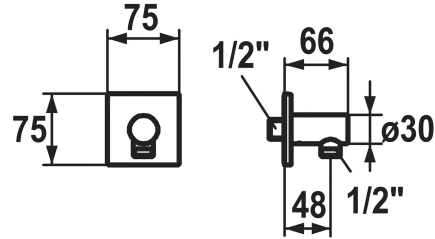

KWC Slangaansluiting design

Modell-Linie: **SHOWERCULTURE** | 26.000.611.178
Douches | Accessoires voor douches

KWC-No.

122205
chromeline

3600013388
brushed gold

125069
brushed steel

125549
matt black

3600013389
brushed copper

* Slangaansluiting design
* Beveiligd tegen terugstroming

* Aansluitschroefdraad 1/2"

Technical Data

schroefverbindingen

Diameter

Kleurcode

Type installatie

Type artikel

geluidsklasse

Afmeting lengte

Materiaal

G1/2"

75X75

brushed copper

WANDMONTAGE

SCHLAUCHANSCHLUSS