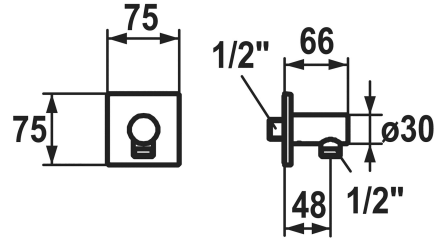

KWC Slangaansluiting design

Modell-Linie: **SHOWERCULTURE** | 26.000.611.175
Douches | Accessoires voor douches

KWC-No.

122205
chromeline

3600013388
brushed gold

125069
brushed steel

125549
matt black

3600013389
brushed copper

* Slangaansluiting design
* Beveiligd tegen terugstroming

* Aansluitschroefdraad 1/2"

Technical Data

schroefverbindingen

Diameter

Kleurcode

Type installatie

Type artikel

geluidsklasse

Afmeting lengte

Materiaal

G1/2"

75X75

brushed gold

WANDMONTAGE

SCHLAUCHANSCHLUSS