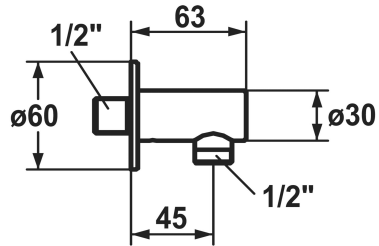

## KWC Slangansluiting style

Modell-Linie: **SHOWERCULTURE** | 26.000.610.179  
Douches | Accessoires voor douches

### KWC-No.

**121823**  
chromeline

**3600013394**  
brushed gold

**125067**  
matt black

**125068**  
brushed steel

**3600013386**  
brushed copper

**3600013387**  
brushed graphite

### Technical Data

Anschluss

G 1/2"

Durchmesser

D60

Farbcode

brushed graphite

Installationsart

Wandmontage

Artikeltyp

Schlauchanschluss

Armaturengeräuschgruppe

I

Mass Länge

L 45

Material