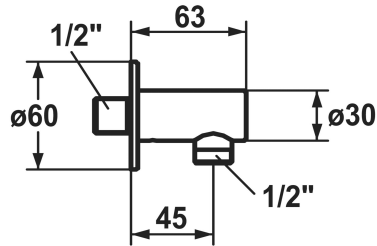

KWC Slangaansluiting style

Modell-Linie: **SHOWERCULTURE** | 26.000.610.179
Douches | Accessoires voor douches

KWC-No.

121823
chromeline

3600013394
brushed gold

125067
matt black

125068
brushed steel

3600013386
brushed copper

* Slangaansluiting style
* Beveiligd tegen terugstroming

* Aansluitschroefdraad 1/2"

NEW

Technical Data

Anschluss

G 1/2"

Durchmesser

D60

Farbcode

brushed graphite

Installationsart

Wandmontage

Artikeltyp

Schlauchanschluss

Armaturengeräuschgruppe

I

Mass Länge

L 45

Material

Messing