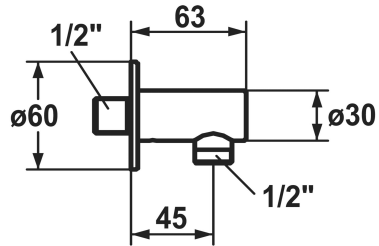

KWC Schlauchanschluss style

Modell-Linie: **SHOWERCULTURE** | 26.000.610.179
Duscharmaturen | Zubehör Duschen

KWC-Nr.

121823

chromeline

3600013394

brushed gold

125067

* Anschlussgewinde 1/2"

NEW

Technische Daten

Anschluss

G 1/2"

Durchmesser

D60

Farbcode

brushed graphite

Installationsart

Wandmontage

Artikeltyp

Schlauchanschluss

Armaturengeräuschgruppe

I

Mass Länge