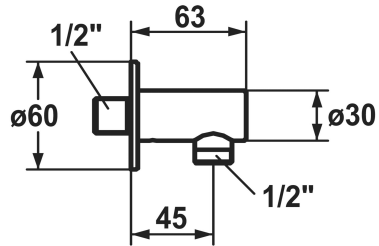

KWC Slangansluiting style

Modell-Linie: **SHOWERCULTURE** | 26.000.610.178
Douches | Accessoires voor douches

KWC-No.

121823
chromeline

3600013394
brushed gold

125067
matt black

125068
brushed steel

3600013386
brushed copper

NEW

* Slangansluiting style
* Beveiligd tegen terugstroming

* Aansluitschroefdraad 1/2"

Technical Data

Anschluss

G 1/2"

Durchmesser

D60

Farbcode

brushed copper

Installationsart

Wandmontage

Artikeltyp

Schlauchanschluss

Armaturengeräuschgruppe

I

Mass Länge

L 45

Material

Messing