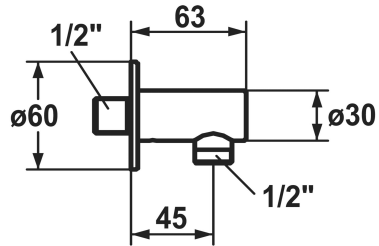

## KWC Schlauchanschluss style

Modell-Linie: **SHOWERCULTURE** | 26.000.610.178  
Duscharmaturen | Zubehör Duschen

### KWC-Nr.

**121823**  
chromeline

**3600013394**  
brushed gold

**125067**  
matt black

**125068**  
brushed steel

**3600013386**  
brushed copper

**3600013387**  
brushed graphite

\* Schlauchanschluss style  
\* Eigensicher gegen Rückfließen

### Technische Daten

Anschluss

G 1/2"

Durchmesser

D60

Farbcode

brushed copper

Installationsart

Wandmontage

Artikeltyp

Schlauchanschluss

Armaturengeräuschgruppe

I

Mass Länge

L 45

Material