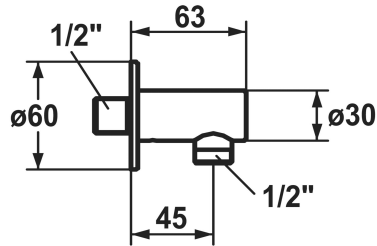

KWC Schlauchanschluss style

Modell-Linie: **SHOWERCULTURE** | 26.000.610.178
Duscharmaturen | Zubehör Duschen

KWC-Nr.

121823
chromeline

3600013394
brushed gold

125067
matt black

125068
brushed steel

3600013386
brushed copper

NEW

* Schlauchanschluss style
* Eigensicher gegen Rückfließen

* Anschlussgewinde 1/2"

Technische Daten

Anschluss

G 1/2"

Durchmesser

D60

Farbcode

brushed copper

Installationsart

Wandmontage

Artikeltyp

Schlauchanschluss

Armaturengeräuschgruppe

I

Mass Länge

L 45

Material

Messing