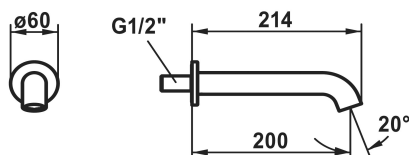

KWC
Baduitloop style

Modell-Linie: **SHOWERCULTURE** | 26.008.043.179 | 3600013383 | EAN/GTIN: 7612158566364
Douches | Accessoires voor douches

KWC-No.

124708
chromeline, A 200

3600013381
brushed gold, A 200

brushed steel

brushed copper

brushed graphite

* Baduitloop style
* Vaste uitloop

- Neoperl® Caché®
* Aansluitschroefdraad 1/2"

NEW

Technical Data

Auslaufmenge

29 l/min (3 bar)

Anschluss

G 1/2"

Auslauf

fest

Durchmesser

D60

Farbcode