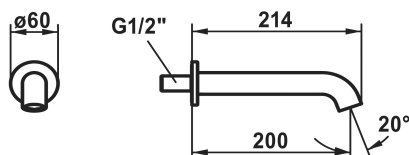

**KWC**

Bec de baignoire style

Modell-Linie: **SHOWERCULTURE** | 26.008.043.178 | 3600013382 | EAN/GTIN: 7612158566357

Douches | Accessoires

**KWC-No.**

**124708**  
chromeline, A 200

**3600013381**  
brushed gold, A 200

brushed gold

matt black

brushed steel

brushed copper

brushed graphite

- Neoperl® Caché®  
\* Raccord 1/2"

**Données techniques**

Auslaufmenge

29 l/min (3 bar)

Anschluss

G 1/2"

Auslauf

fest

Durchmesser

D60

Farbcode

Modell-Linie: **SHOWERCULTURE** | 26.008.043.178 | 3600013382 | EAN/GTIN: 7612158566357  
Douches | Accessoires

Service clé Neoperl © Caché ©, STD, 24  
mm, gris

---

**635231**  
Z.635.231

---