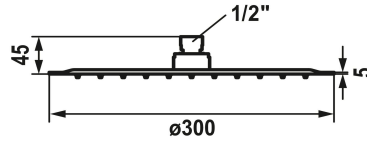

KWC PIATTO-X Hoofddouche R

Modell-Linie: SHOWERCULTURE | 26.000.215.779
Douches | Douches

KWC-No.

124498
chromeline, D 300

125185
roestvrij staal, D 300

3600013367
brushed gold, D 300

125184
matt black, D 300

3600013378
brushed copper, D 300

3600013379
brushed graphite, D 300

* Hoofddouche KWC PIATTO-X R
* Van roestvrijstaal
* Met kogelgewricht
* Reinigingsvriendelijke douchezeef

Farbcode

chromeline

Edelstahl

brushed gold

matt black

brushed copper

brushed graphite

* Aansluitschroefdraad 1/2"
* Apart bestellen:
-Douchearm

NEW

Technical Data

Auslaufmenge

18 l/min (3 bar)

Anschluss

G 1/2"

Durchmesser

D300

Farbcode

brushed graphite

Artikeltyp

Kopfbrause