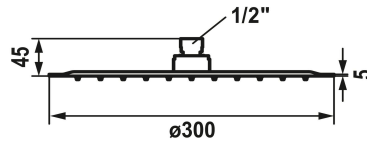

KWC PIATTO-X Hoofddouche R

Modell-Linie: **SHOWERCULTURE** | 26.000.215.779
Douches | Douches

KWC-No.

124498
chromeline, D 300

125185
roestvrij staal, D 300

3600013367
brushed gold, D 300

125184
matt black, D 300

3600013378
brushed copper, D 300

3600013379
brushed graphite, D 300

* Hoofddouche KWC PIATTO-X R
* Van roestvrijstaal
* Met kogelgewricht
* Reinigingsvriendelijke douchezeef

Farbcode

chromeline

Edelstahl

brushed gold

matt black

brushed copper

brushed graphite

* Aansluitschroefdraad 1/2"
* Apart bestellen:
-Douchearm

NEW

Technical Data

Auslaufmenge

18 l/min (3 bar)

Anschluss

G 1/2"

Durchmesser

D300

Farbcode

brushed graphite

Artikeltyp

Kopfbrause