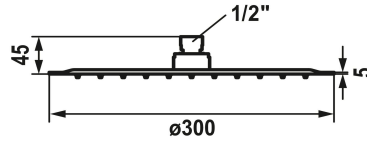

KWC PIATTO-X Soffione a snodo R

Modell-Linie: **SHOWERCULTURE** | 26.000.215.779
Rubinetterie per doccia | Rubinetterie per doccia

KWC-No.

124498
chromeline, D 300

125185
acciaio inox, D 300

3600013367
brushed gold, D 300

125184
matt black, D 300

3600013378
brushed copper, D 300

3600013379
brushed graphite, D 300

* Soffione a snodo KWC PIATTO-X R
* Di acciaio inossidabile
* Con snodo sferico
* Filtro per doccia facile da pulire

Farbcode

chromeline

Edelstahl

brushed gold

matt black

brushed copper

brushed graphite

* Filettatura raccordo 1/2"
* Ordinare separatamente:
- Braccio doccia

NEW

Dati tecnici

Auslaufmenge

18 l/min (3 bar)

Anschluss

G 1/2"

Durchmesser

D300