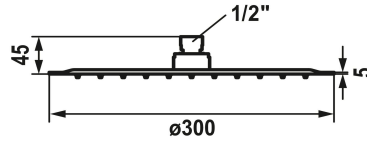

## KWC PIATTO-X Soffione a snodo R

Modell-Linie: **SHOWERCULTURE** | 26.000.215.779  
Rubinetterie per doccia | Rubinetterie per doccia

### KWC-No.

**124498**  
chromeline, D 300

**125185**  
acciaio inox, D 300

**3600013367**  
brushed gold, D 300

**125184**  
matt black, D 300

**3600013378**  
brushed copper, D 300

**3600013379**  
brushed graphite, D 300

### Farbcode

chromeline

Edelstahl

brushed gold

matt black

brushed copper

brushed graphite

- \* Filettatura raccordo 1/2"
- \* Ordinare separatamente:  
- Braccio doccia

### Dati tecnici

Auslaufmenge

18 l/min (3 bar)

Anschluss

G 1/2"

Durchmesser

D300

Farbcode