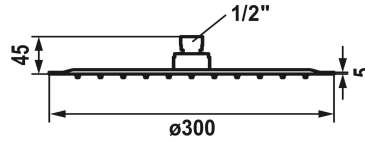

## KWC PIATTO-X Douche de tête R

Modell-Linie: SHOWERCULTURE | 26.000.215.779  
Douches | Douches

### KWC-No.

**124498**  
chromeline, D 300

**125185**  
acier inoxydable, D 300

**3600013367**  
brushed gold, D 300

**125184**  
matt black, D 300

**3600013378**  
brushed copper, D 300

**3600013379**  
brushed graphite, D 300

### Données techniques

Auslaufmenge

18 l/min (3 bar)

Anschluss

G 1/2"

Durchmesser

D300

Farbcode