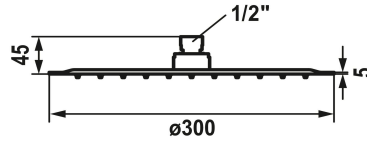

KWC PIATTO-X Douche de tête R

Modell-Linie: SHOWERCULTURE | 26.000.215.779
Douches | Douches

KWC-No.

124498
chromeline, D 300

125185
acier inoxydable, D 300

3600013367
brushed gold, D 300

125184
matt black, D 300

3600013378
brushed copper, D 300

3600013379
brushed graphite, D 300

* Douche de tête KWC PIATTO-X R
* En acier inoxydable
* Avec rotule
* Tamis de douche anti-impuretés

Farbcode

chromeline

Edelstahl

brushed gold

matt black

brushed copper

brushed graphite

* Raccord 1/2"
* À commander séparément:
- Bras de douche

NEW

Données techniques

Auslaufmenge

18 l/min (3 bar)

Anschluss

G 1/2"

Durchmesser

D300

Farbcode

brushed graphite

Artikeltyp

Kopfbrause