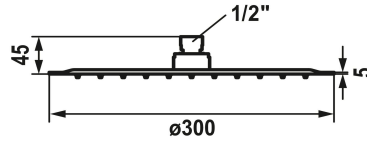

KWC PIATTO-X Hoofddouche R

Modell-Linie: **SHOWERCULTURE** | 26.000.215.778
Douches | Douches

KWC-No.

124498
chromeline, D 300

125185
roestvrij staal, D 300

3600013367
brushed gold, D 300

125184
matt black, D 300

3600013378
brushed copper, D 300

3600013379
brushed graphite, D 300

* Hoofddouche KWC PIATTO-X R
* Van roestvrijstaal
* Met kogelgewricht
* Reinigingsvriendelijke douchezeef

Farbcode

chromeline

Edelstahl

brushed gold

matt black

brushed copper

brushed graphite

* Aansluitschroefdraad 1/2"
* Apart bestellen:
-Douchearm

NEW

Technical Data

Auslaufmenge

18 l/min (3 bar)

Anschluss

G 1/2"

Durchmesser

D300

Farbcode

brushed copper

Artikeltyp

Kopfbrause