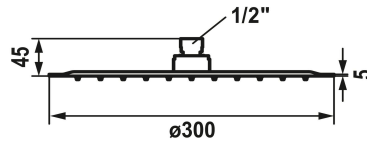

KWC PIATTO-X Hoofddouche R

Modell-Linie: **SHOWERCULTURE** | 26.000.215.778
Douches | Douches

KWC-No.

124498
chromeline, D 300

125185
roestvrij staal, D 300

3600013367
brushed gold, D 300

125184
matt black, D 300

3600013378
brushed copper, D 300

3600013379
brushed graphite, D 300

* Hoofddouche KWC PIATTO-X R
* Van roestvrijstaal
* Met kogelgewricht
* Reinigingsvriendelijke douchezeef

Farbcode

chromeline

Edelstahl

brushed gold

matt black

brushed copper

brushed graphite

* Aansluitschroefdraad 1/2"
* Apart bestellen:
-Douchearm

NEW

Technical Data

Auslaufmenge

18 l/min (3 bar)

Anschluss

G 1/2"

Durchmesser

D300

Farbcode

brushed copper

Artikeltyp

Kopfbrause