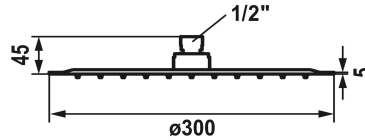

## KWC PIATTO-X Soffione a snodo R

Modell-Linie: **SHOWERCULTURE** | 26.000.215.778  
Rubinetterie per doccia | Rubinetterie per doccia

### KWC-No.

**124498**  
chromeline, D 300

**125185**  
acciaio inox, D 300

**3600013367**  
brushed gold, D 300

**125184**  
matt black, D 300

**3600013378**  
brushed copper, D 300

**3600013379**  
brushed graphite, D 300

### Farbcode

chromeline

Edelstahl

brushed gold

matt black

brushed copper

brushed graphite

- \* Filettatura raccordo 1/2"
- \* Ordinare separatamente:  
- Braccio doccia

### Dati tecnici

Auslaufmenge

18 l/min (3 bar)

Anschluss

G 1/2"

Durchmesser

D300

Farbcode