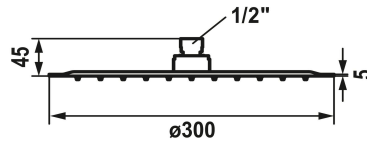

KWC PIATTO-X Hoofddouche R

Modell-Linie: **SHOWERCULTURE** | 26.000.215.775
Douches | Douches

KWC-No.

124498
chromeline, D 300

125185
roestvrij staal, D 300

3600013367
brushed gold, D 300

125184
matt black, D 300

3600013378
brushed copper, D 300

3600013379
brushed graphite, D 300

* Hoofddouche KWC PIATTO-X R
* Van roestvrijstaal
* Met kogelgewricht
* Reinigingsvriendelijke douchezeef

Farbcode

chromeline

Edelstahl

brushed gold

matt black

brushed copper

brushed graphite

* Aansluitschroefdraad 1/2"
* Apart bestellen:
-Douchearm

NEW

Technical Data

Auslaufmenge

18 l/min (3 bar)

Anschluss

G 1/2"

Durchmesser

D300

Farbcode

brushed gold

Artikeltyp

Kopfbrause