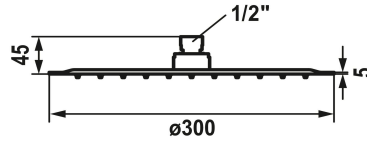

KWC PIATTO-X Hoofddouche R

Modell-Linie: **SHOWERCULTURE** | 26.000.215.775
Douches | Douches

KWC-No.

124498
chromeline, D 300

125185
roestvrij staal, D 300

3600013367
brushed gold, D 300

125184
matt black, D 300

3600013378
brushed copper, D 300

3600013379
brushed graphite, D 300

* Hoofddouche KWC PIATTO-X R
* Van roestvrijstaal
* Met kogelgewricht
* Reinigingsvriendelijke douchezeef

Farbcode

chromeline

Edelstahl

brushed gold

matt black

brushed copper

brushed graphite

* Aansluitschroefdraad 1/2"
* Apart bestellen:
-Douchearm

NEW

Technical Data

Auslaufmenge

18 l/min (3 bar)

Anschluss

G 1/2"

Durchmesser

D300

Farbcode

brushed gold

Artikeltyp

Kopfbrause