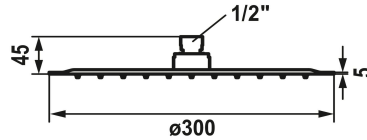

## KWC PIATTO-X Soffione a snodo R

Modell-Linie: **SHOWERCULTURE** | 26.000.215.775  
Rubinetterie per doccia | Rubinetterie per doccia

### KWC-No.

**124498**  
chromeline, D 300

**125185**  
acciaio inox, D 300

**3600013367**  
brushed gold, D 300

**125184**  
matt black, D 300

**3600013378**  
brushed copper, D 300

**3600013379**  
brushed graphite, D 300

### Farbcode

chromeline

Edelstahl

brushed gold

matt black

brushed copper

brushed graphite

- \* Filettatura raccordo 1/2"
- \* Ordinare separatamente:  
- Braccio doccia

### Dati tecnici

Auslaufmenge

18 l/min (3 bar)

Anschluss

G 1/2"

Durchmesser

D300

Farbcode