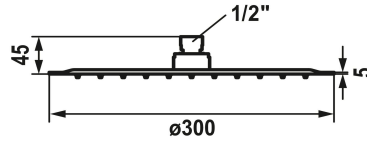

KWC PIATTO-X Douche de tête R

Modell-Linie: SHOWERCULTURE | 26.000.215.775
Douches | Douches

KWC-No.

124498
chromeline, D 300

125185
acier inoxydable, D 300

3600013367
brushed gold, D 300

125184
matt black, D 300

3600013378
brushed copper, D 300

3600013379
brushed graphite, D 300

* Douche de tête KWC PIATTO-X R
* En acier inoxydable
* Avec rotule
* Tamis de douche anti-impuretés

Farbcode

chromeline

Edelstahl

brushed gold

matt black

brushed copper

brushed graphite

* Raccord 1/2"
* À commander séparément:
- Bras de douche

NEW

Données techniques

Auslaufmenge

18 l/min (3 bar)

Anschluss

G 1/2"

Durchmesser

D300

Farbcode

brushed gold

Artikeltyp

Kopfbrause